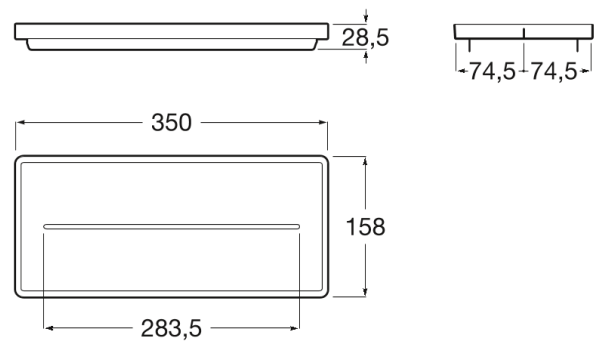

ONA

Bakke

MÅL

Bredde 350 mm
 Dybde 158 mm
 Højde 29 mm

FARVE OG FINISH

TEKNISKE TEGNINGER

EGENSKABER

Finish: Mat

Installationstype: Bordplade

Materiale: Plastik

OFTE KØBT SAMMEN

Væghængt vask i
sanitetsporcelæn

327688..0

Væghængt vask i
sanitetsporcelæn

327689..0

Væghængt vask i
sanitetsporcelæn